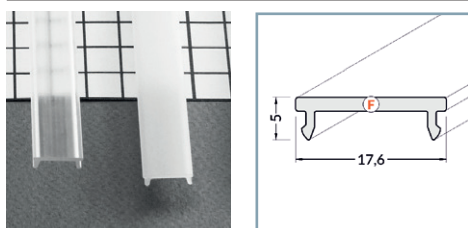

PROFILES LED ALUMINIUM 14.4MM - PLAT

Profilé LED Plat

Réf.	Taille	Finition	EAN
9881	1000mm	Alu Brut	3701124418098
9882	2000mm	Alu Brut	3701124418104
9883	1000mm	Anodisé	3701124418111
9884	2000mm	Anodisé	3701124418128

Support de montage

Réf.	EAN
9901*	3701124418296

* Acier Inoxydable

Réf.	EAN
9902	3701124418302

Terminaison Plat Gris x2

Réf.	EAN
9899	3701124418272

Diffuseur 19.2 mm

Réf.	Taille	Finition	EAN
9893	1000 mm	Blanc	3701124418210
9894	2000 mm	Blanc	3701124418227
9891	1000 mm	Dépoli	3701124418197
9892	2000 mm	Dépoli	3701124418203
9889	1000 mm	Transparent	3701124418173
9890	2000 mm	Transparent	3701124418180

Diffuseur Clip 17.6 mm

Réf.	Taille	Finition	EAN
9895	1000mm	Blanc	3701124418234
9896	2000mm	Blanc	3701124418241
9897	1000mm	Transparent	3701124418258
9898	2000mm	Transparent	3701124418265

MONTAGE PROFILÉ - PLAT