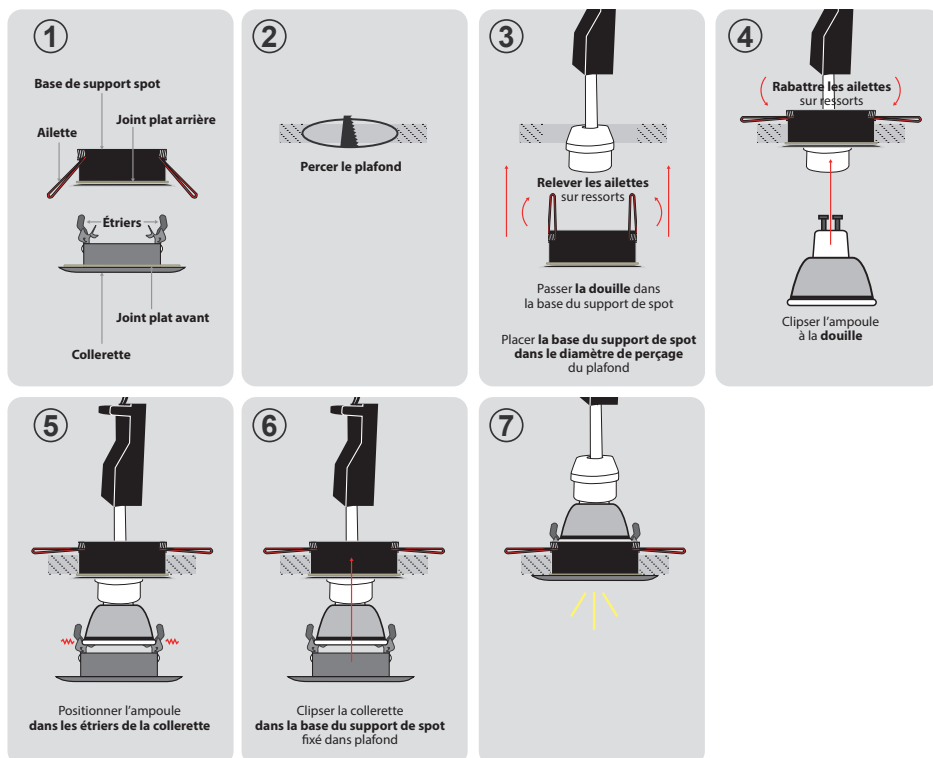

Installation

Les produits présentés dans les documents, offres commerciales, catalogues ou fiches techniques sont soumis à modification sans préavis.
Les caractéristiques ne deviennent contractuelles qu'après accord écrit de la direction de MIIDEX LIGHTING.