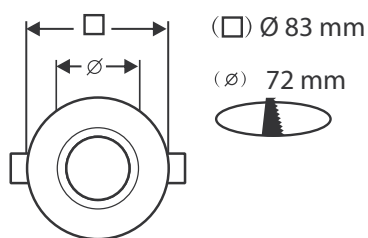

Paramètres

Matériaux utilisés :

Fonte d'aluminium + acier +
résine de synthèse + verre

Poids Net : 0,126 Kg