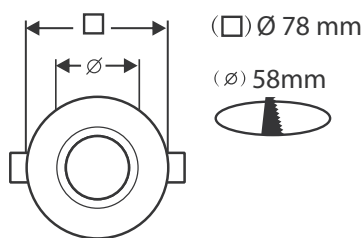

SUPPORT PLAFOND - ROND - NOIR - Ø78 MM

REF : 77090

Ref. 77090

Produit : Support plafond

Finition extérieure : Noir

Orientable : Non

Dimension : Ø78 mm

Dimension perçage : Ø58 mm

Fixation plafond : Ailettes sur ressorts

Fixation ampoule : Cerclage à clipser

Emballage : Boite

EAN : 3701124425546

Paramètres

Matériaux utilisés : Aluminium

Indice de protection IP : IP20

Poids Net : 0,047 Kg