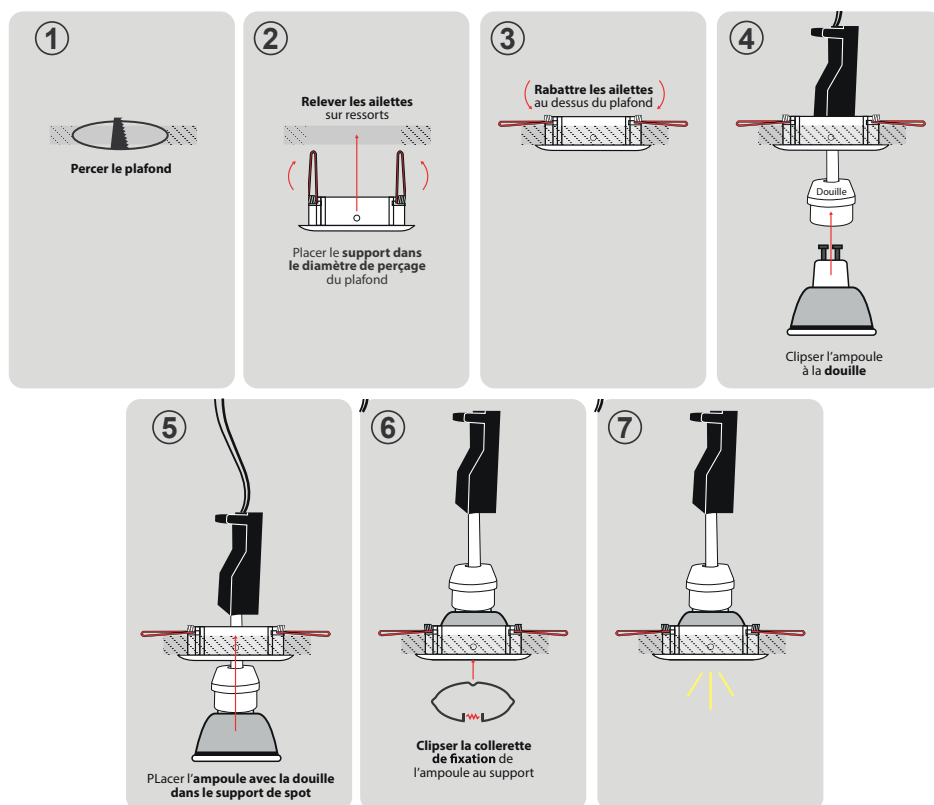

Installation

Les produits présentés dans les documents, offres commerciales, catalogues ou fiches techniques sont soumis à modification sans préavis.
Les caractéristiques ne deviennent contractuelles qu'après accord écrit de la direction de MIIDEX LIGHTING.